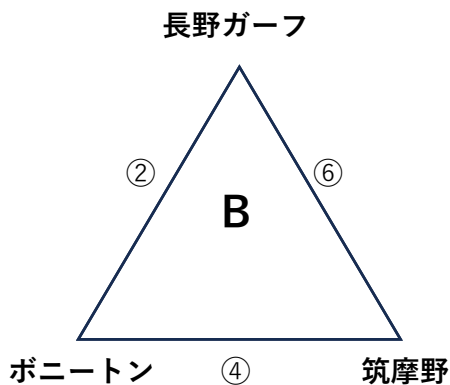

キックオフ		対戦		審判
9:00	①	エスティーロ	屋代SSS	松本山雅
9:40	②	Topstone Jr.	長地	エスティーロ
10:20	③	屋代SSS	佐久SSS	Topstone Jr.
11:00	④	長地	松本山雅	屋代SSS
11:40	⑤	佐久SSS	エスティーロ	長地
12:20	⑥	松本山雅	Topstone Jr.	佐久SSS

代表決定戦

13:20	⑦	A1位	B1位	A3位

【F 松本市立明善中学校】 会場登板チーム：明善SSS