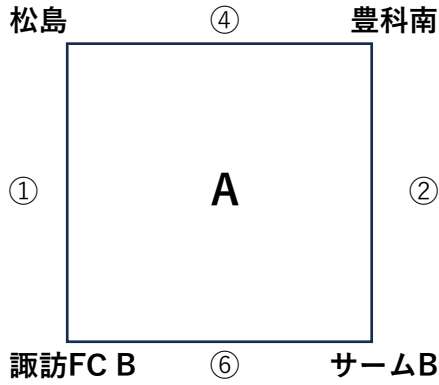

2024年 第11回リアルスポーツ杯少年サッカー松本大会

【A 松本市立松島中学校】 会場登板チーム：松島FC

リュッシュオ辰野

フォルツァイエロー ⑤ アルフット

キックオフ		対戦		審判
9:00	①	松島	諏訪FC B	リュッシュオ辰野
9:40	②	サームB	豊科南	アルフット
10:20	③	リュッシュオ辰野	フォルツァイエロー	諏訪FC B
11:00	④	豊科南	松島	サームB
11:40	⑤	フォルツァイエロー	アルフット	豊科南
12:20	⑥	諏訪FC B	サームB	松島
13:00	⑦	アルフット	リュッシュオ辰野	フォルツァイエロー