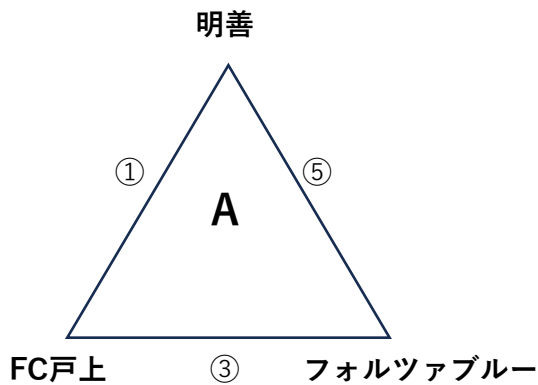

キックオフ		対戦		審判
9:00	①	エスティーロ	屋代SSS	松本山雅
9:40	②	Topstone Jr.	長地	エスティーロ
10:20	③	屋代SSS	佐久SSS	Topstone Jr.
11:00	④	長地	松本山雅	屋代SSS
11:40	⑤	佐久SSS	エスティーロ	長地
12:20	⑥	松本山雅	Topstone Jr.	佐久SSS

代表決定戦

13:20	⑦	A1位	B1位	A3位

【F 松本市立明善中学校】 会場登板チーム：明善SSS