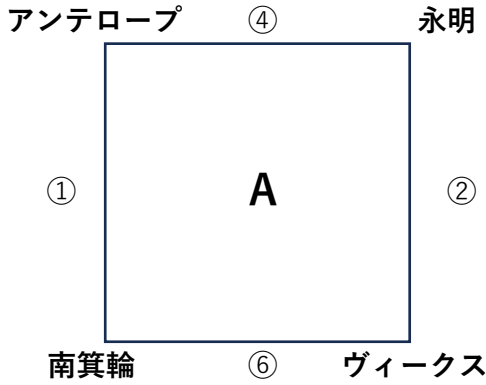

2024年 第11回リアルスポーツ杯少年サッカー松本大会

【C 松本市立開明小学校】 会場登板チーム：南松本SSS