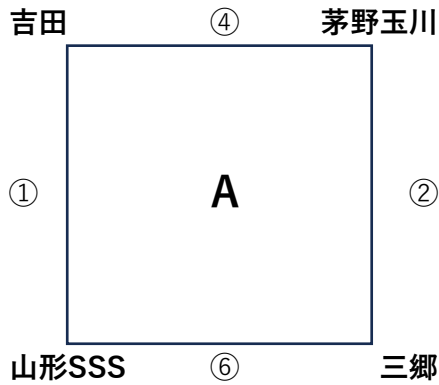

2024年 第11回リアルスポーツ杯少年サッカー松本大会

【G 松本市立丸の内中学校】 会場登板チーム：開智SSS