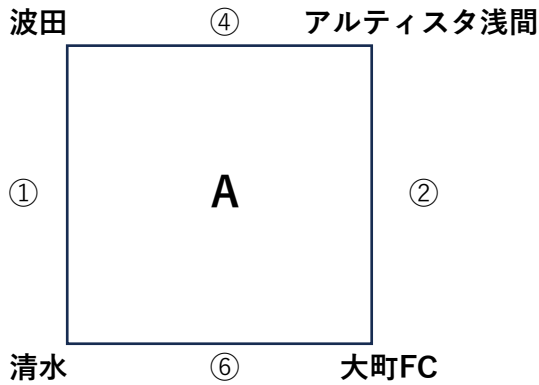

2024年 第11回リアルスポーツ杯少年サッカー松本大会

【A 松本市立松島中学校】 会場登板チーム：松島FC

リュッシュオ辰野

フォルツァイエロー ⑤ アルフット

キックオフ		対戦		審判
9:00	①	松島	諏訪FC B	リュッシュオ辰野
9:40	②	サームB	豊科南	アルフット
10:20	③	リュッシュオ辰野	フォルツァイエロー	諏訪FC B
11:00	④	豊科南	松島	サームB
11:40	⑤	フォルツァイエロー	アルフット	豊科南
12:20	⑥	諏訪FC B	サームB	松島
13:00	⑦	アルフット	リュッシュオ辰野	フォルツァイエロー

代表決定戦

14:00	⑧	A1位	B1位	A4位

【B 松本市立鎌田中学校】 会場登板チーム：波田SSS

塩尻SSS

松本北 ⑤ フェローズ

キックオフ		対戦		審判
9:00	①	波田	清水	塩尻SSS
9:40	②	大町FC	アルティスタ浅間	フェローズ
10:20	③	塩尻SSS	松本北	清水
11:00	④	アルティスタ浅間	波田	大町FC
11:40	⑤	松本北	フェローズ	アルティスタ浅間
12:20	⑥	清水	大町FC	波田
13:00	⑦	フェローズ	塩尻SSS	松本北

代表決定戦

14:00	⑧	A1位	B1位	A4位