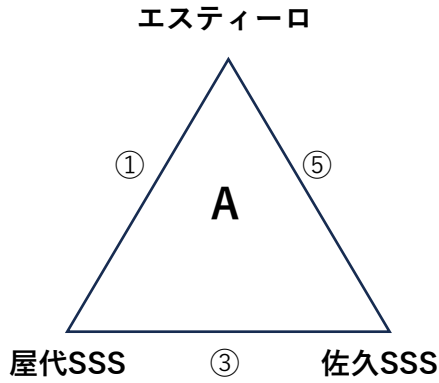

2024年 第11回リアルスポーツ杯少年サッカー松本大会

【E 松本市立島立小学校】 会場登板チーム：松本エスティーロ