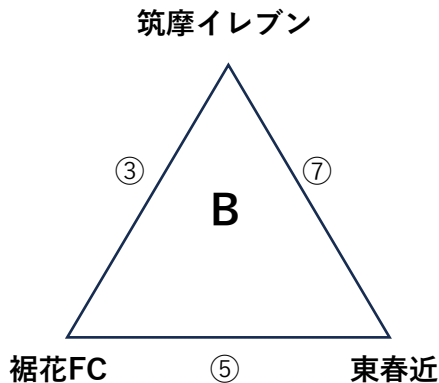

代表決定戦

14:00	⑧	A1位	B1位	A4位
-------	---	-----	-----	-----

2024年 第11回リアルスポーツ杯少年サッカー松本大会

【C 松本市立開明小学校】 会場登板チーム：南松本SSS

キックオフ		対戦		審判
9:00	①	アンテロープ	南箕輪	南松本
9:40	②	ヴィークス	永明	岡谷東部
10:20	③	南松本	須坂	南箕輪
11:00	④	永明	アンテロープ	ヴィークス
11:40	⑤	須坂	岡谷東部	永明
12:20	⑥	南箕輪	ヴィークス	アンテロープ
13:00	⑦	岡谷東部	南松本	須坂

代表決定戦

14:00	⑧	A1位	B1位	A4位
-------	---	-----	-----	-----

【D 松本市立筑摩小学校】 会場登板チーム：筑摩イレブン

キックオフ		対戦		審判
9:00	①	諏訪FC A	サームA	筑摩イレブン
9:40	②	旭町	梓川	東春近
10:20	③	筑摩イレブン	裾花FC	サームA
11:00	④	梓川	諏訪FC A	旭町
11:40	⑤	裾花FC	東春近	梓川
12:20	⑥	サームA	旭町	諏訪FC A
13:00	⑦	東春近	筑摩イレブン	裾花FC

代表決定戦

14:00	⑧	A1位	B1位	A4位
-------	---	-----	-----	-----

2024年 第11回リアルスポーツ杯少年サッカー松本大会

【E 松本市立島立小学校】 会場登板チーム：松本エスティーロ

キックオフ		対戦		審判
9:00	①	エスティーロ	屋代SSS	松本山雅
9:40	②	Topstone Jr.	長地	エスティーロ
10:20	③	屋代SSS	佐久SSS	Topstone Jr.
11:00	④	長地	松本山雅	屋代SSS
11:40	⑤	佐久SSS	エスティーロ	長地
12:20	⑥	松本山雅	Topstone Jr.	佐久SSS