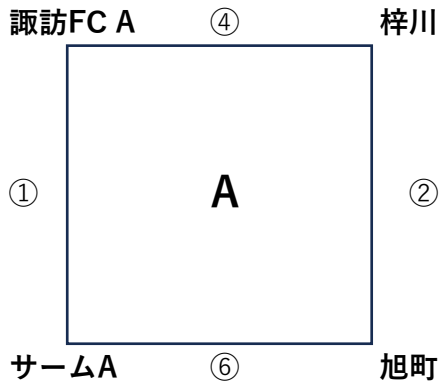

キックオフ		対戦		審判
9:00	①	アンテロープ	南箕輪	南松本
9:40	②	ヴィークス	永明	岡谷東部
10:20	③	南松本	須坂	南箕輪
11:00	④	永明	アンテロープ	ヴィークス
11:40	⑤	須坂	岡谷東部	永明
12:20	⑥	南箕輪	ヴィークス	アンテロープ
13:00	⑦	岡谷東部	南松本	須坂

代表決定戦

14:00	⑧	A1位	B1位	A4位

【D 松本市立筑摩小学校】 会場登板チーム：筑摩イレブン