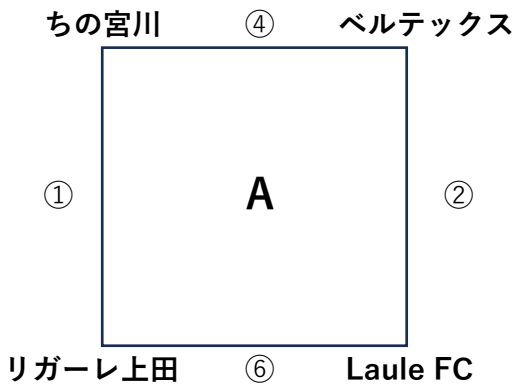

キックオフ		対戦		審判
9:00	①	吉田	山形SSS	開智
9:40	②	三郷	茅野玉川	菅野
10:20	③	開智	ウインズ	山形SSS
11:00	④	茅野玉川	吉田	三郷
11:40	⑤	ウインズ	菅野	茅野玉川
12:20	⑥	山形SSS	三郷	吉田
13:00	⑦	菅野	開智	ウインズ

代表決定戦

14:00	⑧	A1位	B1位	A4位

【H 松本市立山辺小学校】 会場登板チーム：松本東SSS