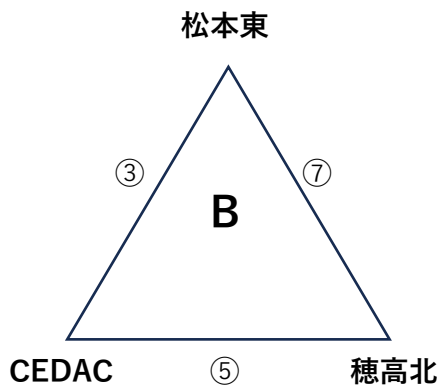

キックオフ		対戦		審判
9:00	①	吉田	山形SSS	開智
9:40	②	三郷	茅野玉川	菅野
10:20	③	開智	ウインズ	山形SSS
11:00	④	茅野玉川	吉田	三郷
11:40	⑤	ウインズ	菅野	茅野玉川
12:20	⑥	山形SSS	三郷	吉田
13:00	⑦	菅野	開智	ウインズ

代表決定戦

14:00	⑧	A1位	B1位	A4位

【H 松本市立山辺小学校】 会場登板チーム：松本東SSS