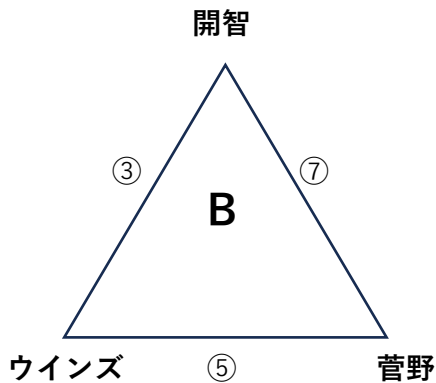

2024年 第11回リアルスポーツ杯少年サッカー松本大会

【G 松本市立丸の内中学校】 会場登板チーム：開智SSS